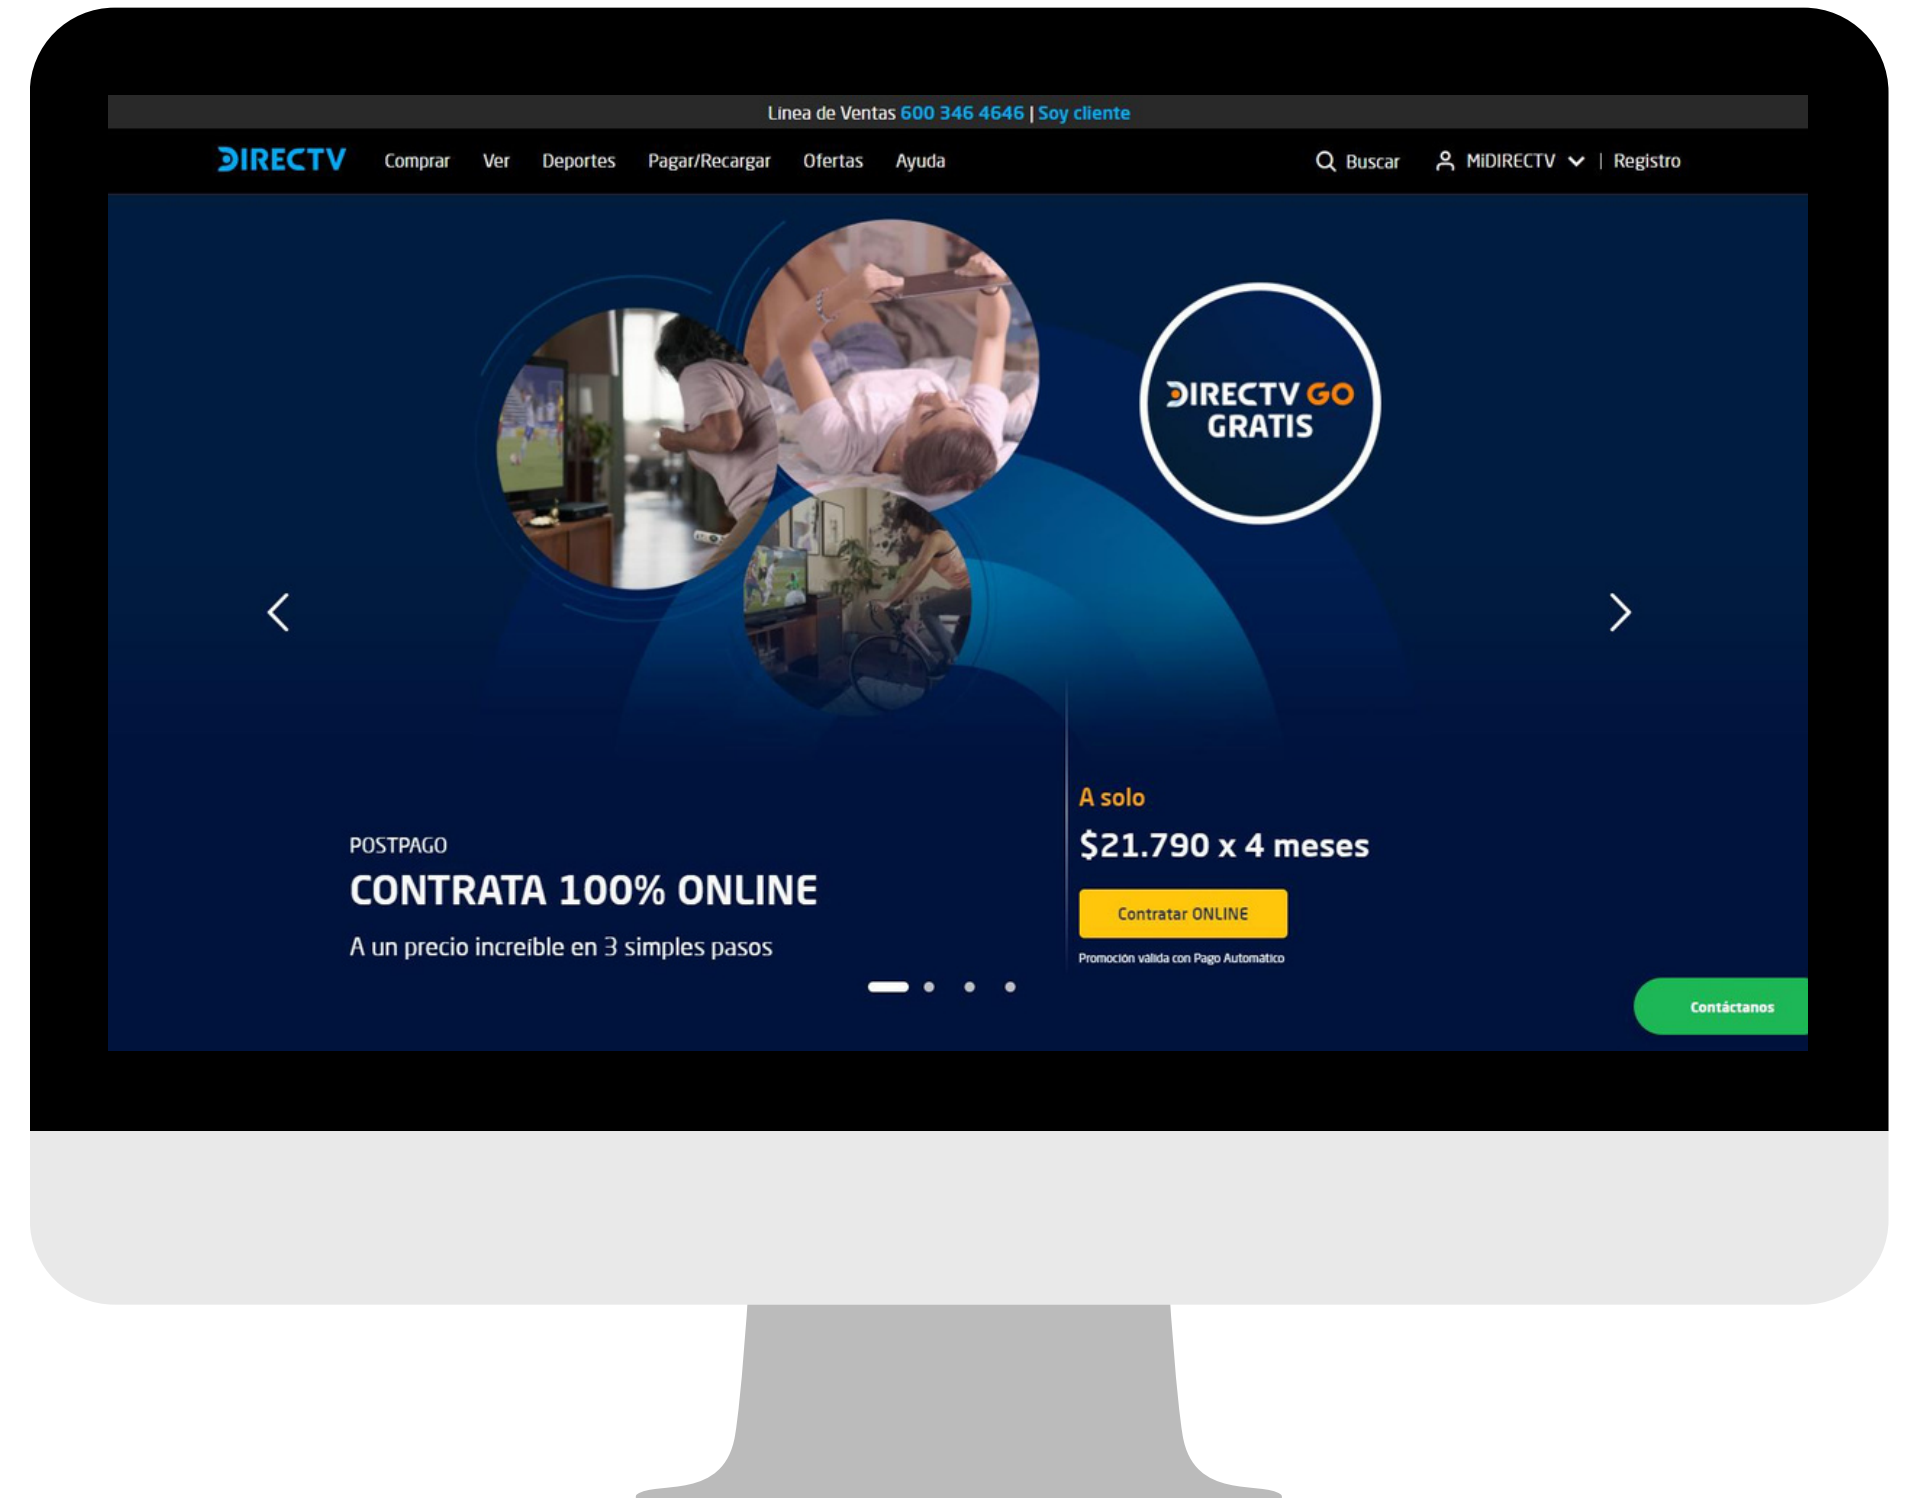

Cliente: Supermercado Líder

Se trabajó en lo grueso de la creación del ecommerce que solventa el sitio + el módulo mundo bebé y mundo pyme

Portalinmobiliario.com

Cliente: Portal Inmobiliario

Se trabajó en la publicación y administración de propiedades + visualización de ofertas de casas y departamentos y la construcción eficiente de búsquedas para los usuarios del sitio

Cliente: Atrápalo

Confección de las funcionalidades habilitadas del sitio desde el servidor (backend), que luego fueron utilizadas para la visualización de datos de cara al usuario

www.wearekzteam.com

Rcubo.cl